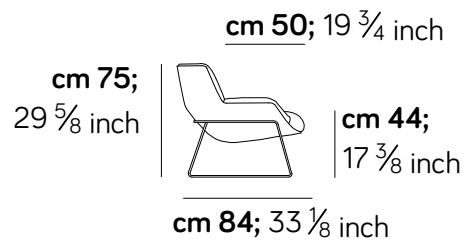

Coach 01 - SL006

SAINTLUC
LINEN DESIGN

Poltrona / Armchair

010

cm 92; 36 ¹/₄ inch

cm 92; 36 ¹/₄ inch