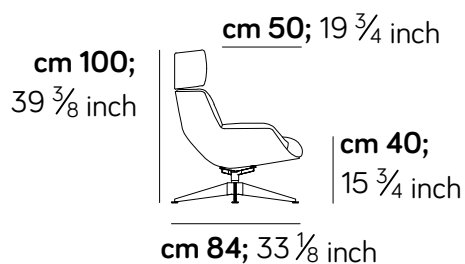

Coach 02 - SL007

SAINTLUC
LINEN DESIGN

Poltrona / Armchair

166

cm 92; 36 ¹/₄ inch

cm 92; 36 ¹/₄ inch

Poltrona / Armchair

533

cm 92; 36 ¹/₄ inch

cm 92; 36 ¹/₄ inch