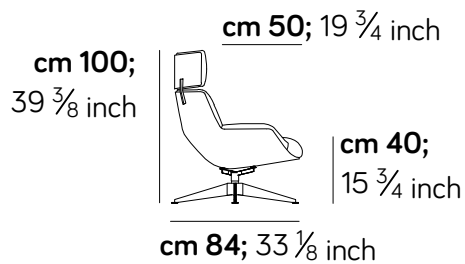

Coach 02 - SL007

SAINTLUC
LINEN DESIGN

Poltrona / Armchair

166

cm 92; 36 ¹/₄ inch

cm 92; 36 ¹/₄ inch

Poltrona / Armchair

533

cm 92; 36 ¹/₄ inch

cm 92; 36 ¹/₄ inch