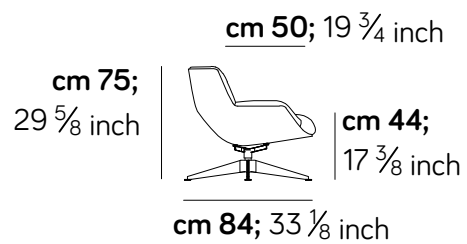

Coach 03 - SL008

Poltrona / Armchair

010

cm 92; 36 ¹/₄ inch

cm 92; 36 ¹/₄ inch